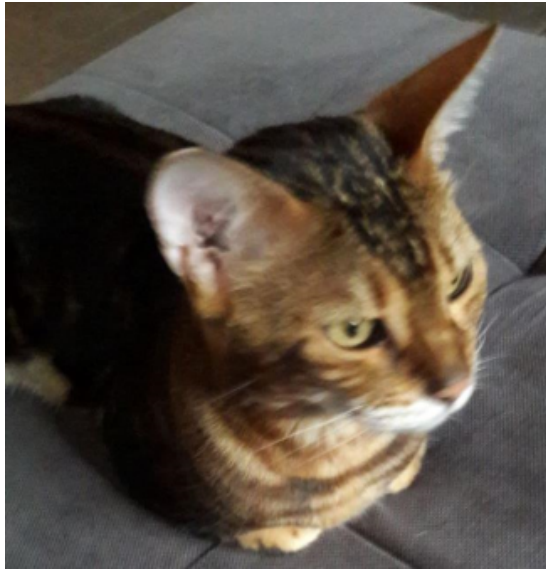

GESUCHT!

Kater **BALU**

Suchdienstnummer	S2389629
Rasse	Bengal Marbled
Farbe	braun-schwarz
Geburtsdatum	20.07.2013
Besondere Kennzeichen	Knick in der Schwanzspitze
Tierart, Geschlecht, kastriert	Katze, männlich, kastriert
Kennzeichnung	Das Tier trägt einen Transponder.
Verlustdatum	10.06.2019
Verlustort	47665 Sonsbeck, Zur Licht, Deutschland