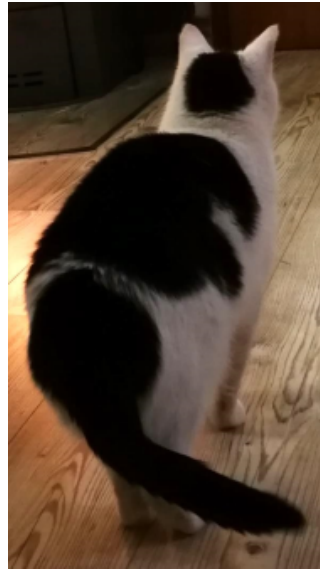

## Kater **TOMMY**

Suchdienstnummer	S2302518
Rasse	Europäisch Kurzhaar
Farbe	schwarz-weiß
Geburtsdatum	26.07.2012
Besondere Kennzeichen	schwarzer Fleck um das linke Auge
Tierart, Geschlecht, kastriert	Katze, männlich, kastriert
Verlustdatum	25.02.2018
Verlustort	57586 Weitefeld, Bergstr., Deutschland