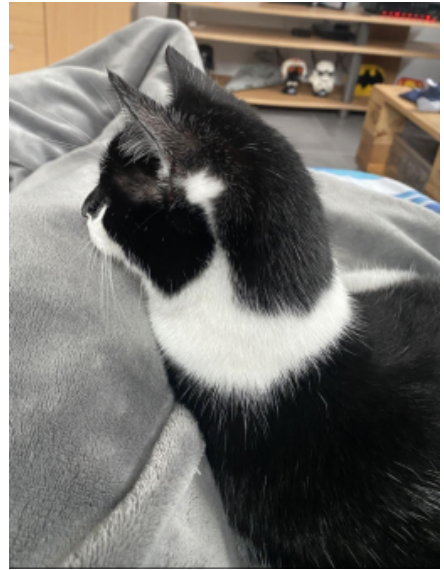

GESUCHT!

Katze **BETTY**

Suchdienstnummer	S2953453
Rasse	Europäisch Kurzhaar
Farbe	schwarz-weiß
Geburtsdatum	12.05.2022
Tierart, Geschlecht, kastriert	Katze, weiblich, kastriert
Kennzeichnung	Das Tier trägt einen Transponder.
Verlustdatum	06.01.2025
Verlustort	76831 Billigheim-Ingenheim, Deutschland

BETTY ist sehr neugierig und könnte daher irgendwo eingesperrt sein. Straßen, bzw. Autos machen ihr leider auch keine Angst. Hinterm linken Ohr hat sie eine weiße Zeichnung. Sieht aus, als würde sie ein Hörgerät tragen. TASSO-Tipp: Katzen werden oft versehentlich eingesperrt. Werfen Sie deshalb bitte auch einen Blick in Ihre Garagen, Kellerräume und Gartenhäuser.