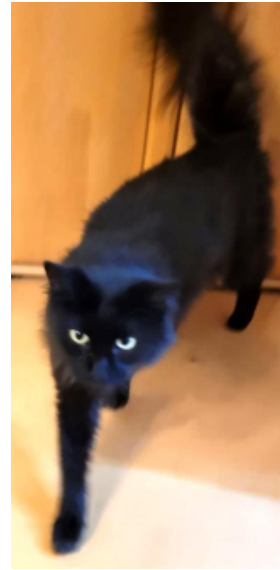

GESUCHT!

Kater **PETERLE**

Suchdienstnummer	S2937857
Rasse	Europäisch Kurzhaar
Farbe	schwarz
Geburtsdatum	12.06.2021
Besondere Kennzeichen	weißer Fleck am Hals
Tierart, Geschlecht, kastriert	Katze, männlich
Kennzeichnung	Das Tier trägt einen Transponder.
Verlustdatum	13.10.2024
Verlustort	73066 Uhingen, Wasserbergstr., Deutschland

Er ist ganz schwarz mit einem weißen Fleck am Hals. Auffallend ist sein buschiger Schwanz.-- TASSO-Tipp: Katzen werden oft versehentlich eingesperrt. Werfen Sie deshalb bitte auch einen Blick in Ihre Garagen, Kellerräume und Gartenhäuser.