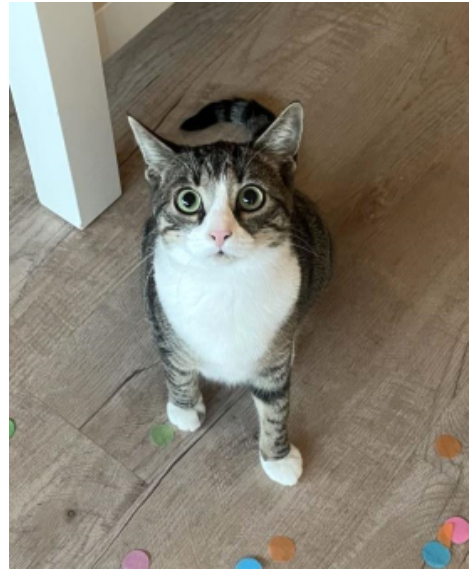

## Katze **BIBI**

Suchdienstnummer	S2897272
Rasse	Europäisch Kurzhaar
Farbe	schwarz-brau-weiß-grau
Geburtsdatum	03.05.2022
Besondere Kennzeichen	schwarzer Fleck an der rechten Pfote
Tierart, Geschlecht, kastriert	Katze, weiblich, kastriert
Kennzeichnung	Das Tier trägt einen Transponder.
Verlustdatum	13.05.2024
Verlustort	09366 Stollberg/Erzgeb., August-Bebel-Str., Deutschland