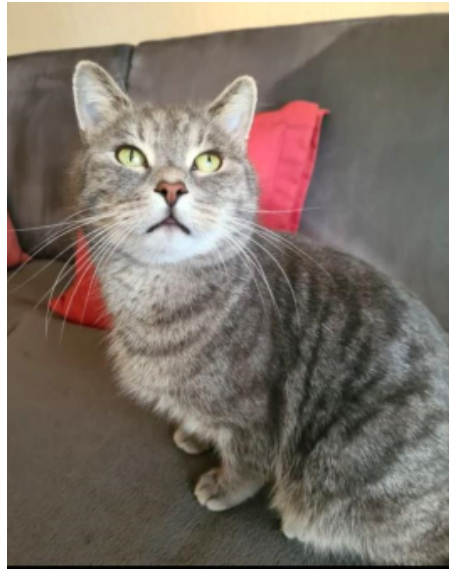

GESUCHT!

Kater **PIMPF**

Suchdienstnummer	S2798483
Rasse	Europäisch Kurzhaar-Mix
Farbe	rauchgrau getigert
Geburtsdatum	2013
Besondere Kennzeichen	Dickes Fell, Bauch hell, Bauchhaare lang;evtl Kartäusermix
Tierart, Geschlecht, kastriert	Katze, männlich, kastriert
Verlustdatum	30.07.2023
Verlustort	76761 Rülzheim, Daimlerring, Deutschland

Er hat ein dickes Fell, am Bauch ist er hell, hat lange Bauchhaare, eventuell Kartäusermix, für einen Kater nicht allzu groß.

TASSO-Tipp: Katzen werden oft versehentlich eingesperrt. Werfen Sie deshalb bitte auch einen Blick in Ihre Garagen, Kellerräume und Gartenhäuser.