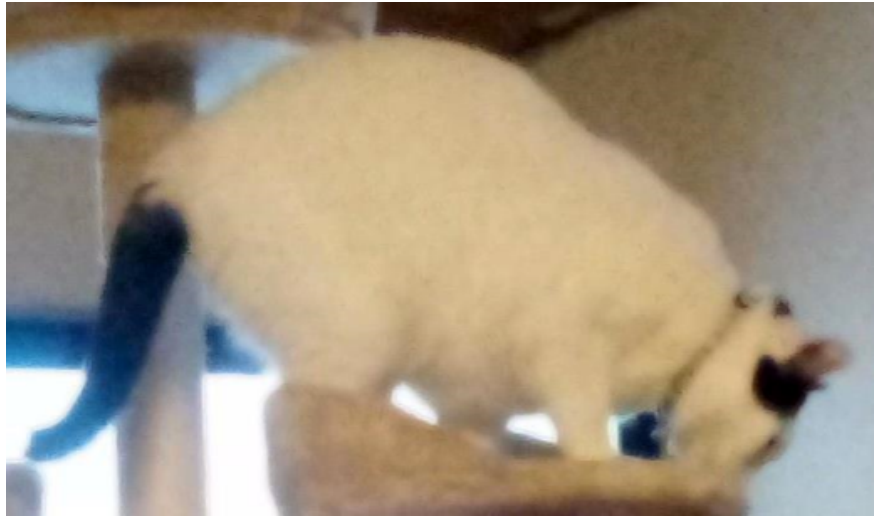

## Katze **MIMI**

Suchdienstnummer	S2643563
Rasse	Europäisch Kurzhaar
Farbe	weiß mit schwarzen Abz.
Geburtsdatum	14.09.2019
Besondere Kennzeichen	Schwanz und Ohren-Bereich schwarz
Tierart, Geschlecht, kastriert	Katze, weiblich, kastriert
Kennzeichnung	Das Tier trägt einen Transponder.
Verlustdatum	25.11.2021
Verlustort	87789 Woringen, Zeller Str., Deutschland