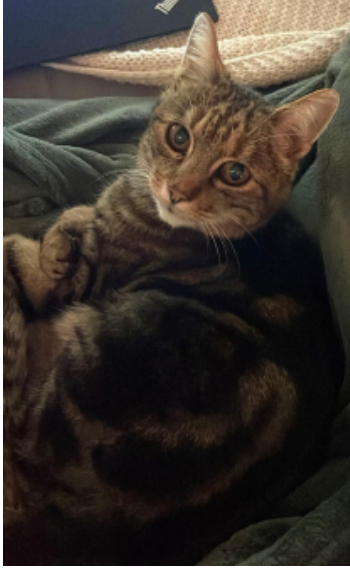

# GESUCHT!

Kater **MAXI**

Suchdienstnummer	S2955247
Rasse	Europäisch Kurzhaar
Farbe	getigert
Geburtsdatum	15.08.2012
Besondere Kennzeichen	auffällig Beule am Bein und schwarzer Fleck am Ohr
Tierart, Geschlecht, kastriert	Katze, männlich, kastriert
Verlustdatum	22.01.2025
Verlustort	85276 Pfaffenhofen a.d.Ilm, Gerhart-Hauptmann-Str., Deutschland

In Radlhöfe West, er hält sich normal im Bereich Schillering, Radlhöfe und Wolfgang-Borchert-Straße auf. TASSO-Tipp: Katzen werden oft versehentlich eingesperrt. Werfen Sie deshalb bitte auch einen Blick in Ihre Garagen, Kellerräume und Gartenhäuser.