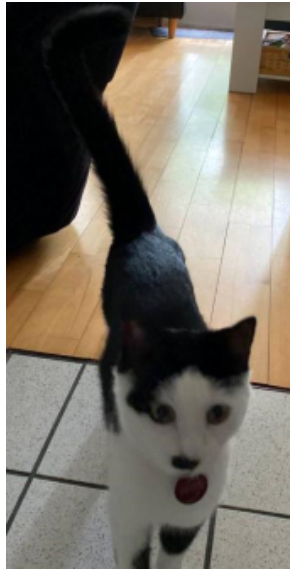

# GESUCHT!

Katze **ADOLPHA**

Suchdienstnummer	S2625035
Rasse	Europäisch Kurzhaar
Farbe	schwarz-weiß
Geburtsdatum	26.07.2019
Besondere Kennzeichen	Fleck auf der Nase
Tierart, Geschlecht, kastriert	Katze, weiblich, sterilisiert
Verlustdatum	10.09.2021
Verlustort	58638 Iserlohn, Auf der Burg, Deutschland

Zuletzt abends gesehen gegen 21 Uhr am Krankenhaus. TASSO-Tipp: Katzen werden oft versehentlich eingesperrt. Werfen Sie deshalb bitte auch einen Blick in Ihre Garagen, Kellerräume und Gartenhäuser.

Wenn Sie das Tier gefunden haben oder wissen, wo es sich aufhält, rufen Sie uns bitte umgehend an! Beziehen Sie sich dabei bitte auf die Suchdienstnummer **S2625035**.