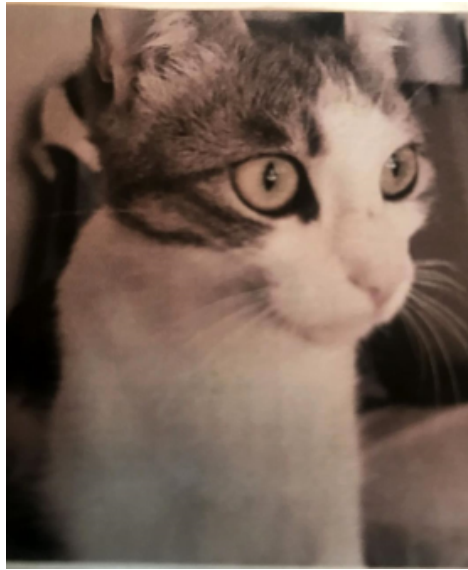

GESUCHT!

Katze **LADY**

Suchdienstnummer	S2611351
Rasse	Europäisch Kurzhaar
Farbe	weiß getigert
Geburtsdatum	04.02.2016
Tierart, Geschlecht, kastriert	Katze, weiblich, kastriert
Verlustdatum	20.07.2021
Verlustort	85716 Unterschleißheim, Orionstr., Deutschland

TASSO-Tipp: Katzen werden oft versehentlich eingesperrt. Werfen Sie deshalb bitte auch einen Blick in Ihre Garagen, Kellerräume und Gartenhäuser.
Katze über Balkon entkommen

Wenn Sie das Tier gefunden haben oder wissen, wo es sich aufhält, rufen Sie uns bitte umgehend an! Beziehen Sie sich dabei bitte auf die Suchdienstnummer **S2611351**.