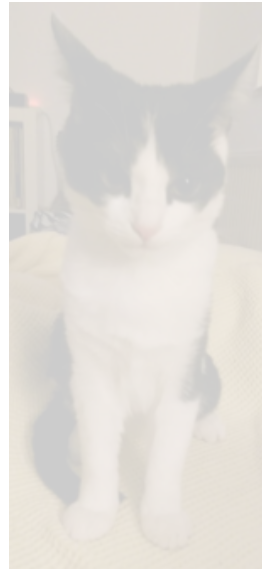

# GESUCHT!

Kater **GEORGY**

Suchdienstnummer	S2468146
Rasse	Ham-Oberflügel-Mingnaar-Mix
Verloren am	24.04.2020
Verloren bei	68775 Ketsch, Deutschland

**Suche beendet!**

Bitte schauen Sie auch in Garagen, Kellerräumen, Luftschächten usw. nach. Die Katze könnte unbemerkt eingesperrt worden sein. Vielen Dank für Ihre Mithilfe!